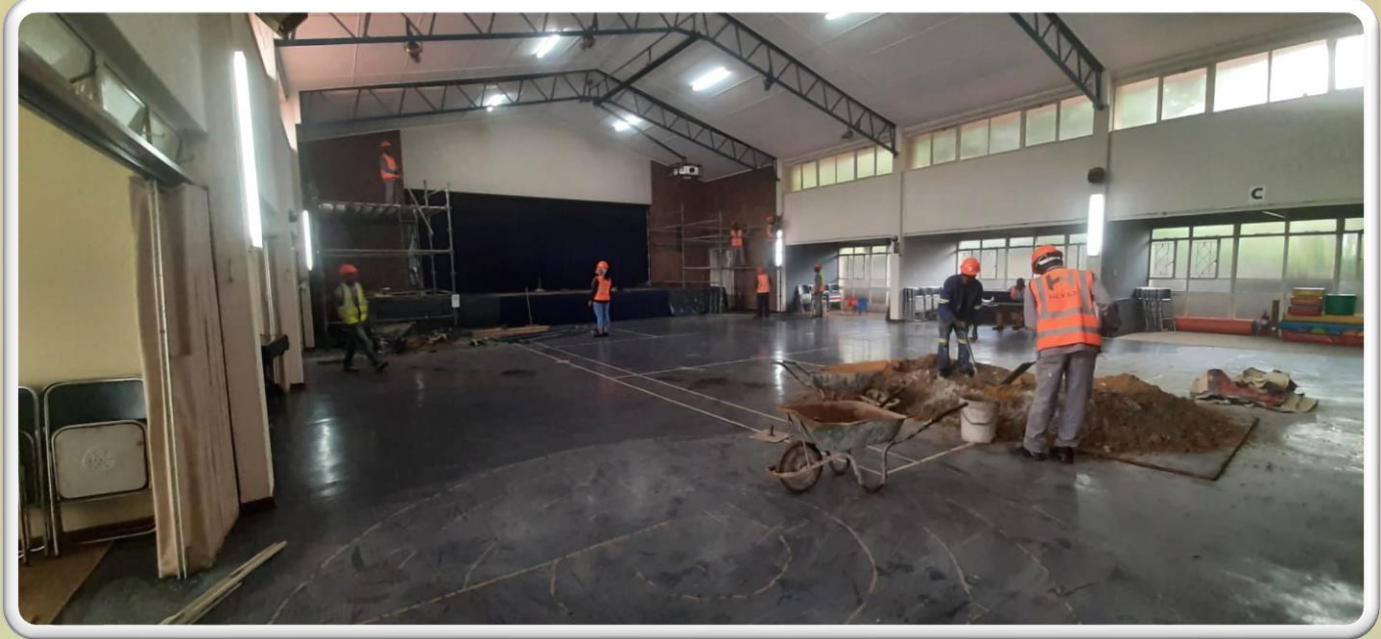

Domus Dei Bouprojek

Die saal kry 'n nuwe vloer, en die mure word gepleister en geteël

Domus Dei Bouprojek

Die saal kry 'n nuwe vloer

Domus Dei Bouprojek

Die personeel se badkamer kry vorm, eers voorberei...